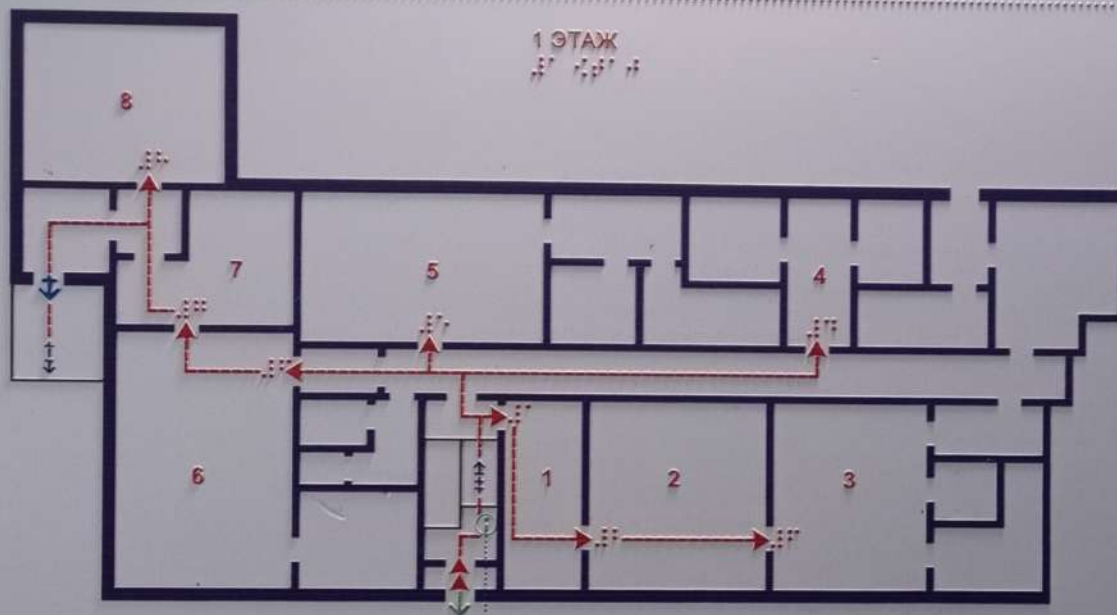

МКДОУ БЫКОВСКИЙ ДЕТСКИЙ САД №3 «СОЛНЫШКО»

1 ЭТАЖ

УСЛОВНЫЕ ОБОЗНАЧЕНИЯ

- ТАКТИЛЬНЫЙ СТЕНД
- ВЫ НАХОДИТЕСЬ ЗДЕСЬ
- ВХОД В ЗДАНИЕ
- ВХОД В ПОМЕЩЕНИЯ
- ЭВАКУАЦИОННЫЙ ВЫХОД
- ЗАПАСНОЙ ЭВАКУАЦИОННЫЙ ВЫХОД

- СТЕНА
- ПУТЬ
- ЛЕСТНИЦА (ПОДЪЕМ)
- ЛЕСТНИЦА (СПУСК)
- 1, 7 - РАЗДЕВАЛКА
- 2 - СПАЛЬНЯ

- 3 - ИГРОВАЯ
- 4 - МЕДИЦИНСКИЙ КАБИНЕТ
- 5 - СТОЛОВАЯ
- 6 - ГРУППОВАЯ
- 8 - ВЕРАНДА

155 05000000 155